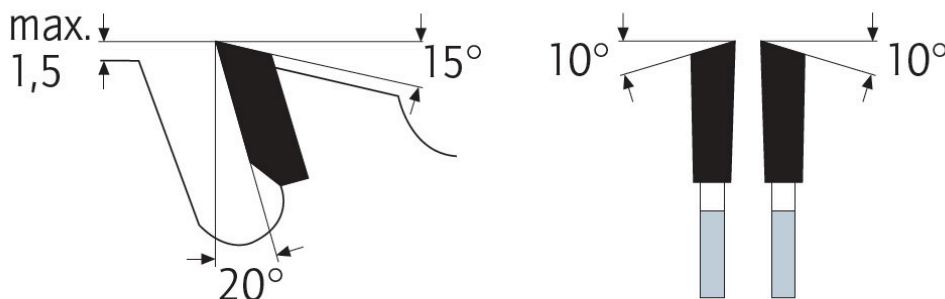

Dane aktualne na dzień: 02-06-2026 10:51

 Link do produktu: <https://wiertools.pl/pila-tarczowa-zeby-z-weglikow-spiekanych-ciecie-wzdłużne-deep-cut-450x4-52-8x30mm-28-wza-karnasch-111230450020-p-13447.html>

## Piła tarczowa, zęby z węglików spiekanych, cięcie wzdłużne, Deep-Cut - 450x4,5/2,8x30mm 28 WZA Karnasch (111230450020)

Cena brutto	<b>671,41 zł</b>
Cena netto	<b>545,86 zł</b>
Dostępność	<b>Dostępny</b>
Czas wysyłki	<b>3 - 5 dni</b>
Kod producenta	<b>111230450020</b>
Kod EAN	<b>4046781054340</b>
Magazyn producenta	<b>34</b>

### Opis produktu

**WZA**

Idealne i niedrogie ostrze do osiągnięcia większych głębokości cięcia dzięki powiększonemu występowi zęba. Do zgrubnego, szybkiego i głębokiego cięcia w miękkim i średnio twardym drewnie. Suche do naturalnej wilgotności. Płaski ząb (FLA) preferowany do cięcia wzdłuż słoików.

★★★ - Optymalne

★★☆ - Dobre

★☆☆ - Możliwe

---

**Parametry:**

- Średnica: 450 mm
- Szerokość zęba/grubość korpusu: 4,5/2,8 mm
- Otwór środkowy: 30 mm
- Ilość zębów: 28 WZA
- Otwory dodatkowe: UNI

**Możliwość stosowania w maszynach:**