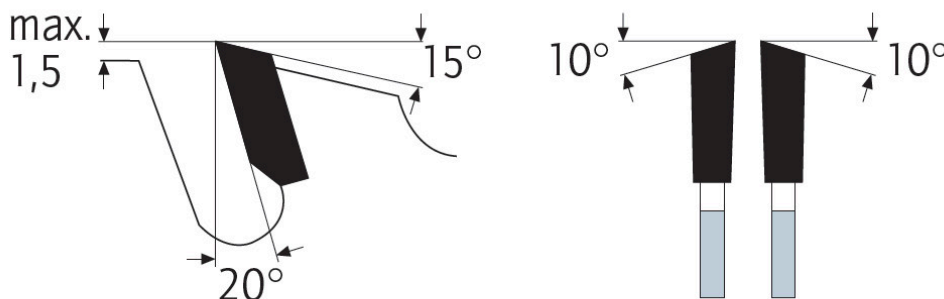

Dane aktualne na dzień: 02-06-2026 08:08

 Link do produktu: <https://wiertools.pl/pila-tarczowa-zeby-z-weglikow-spiekanych-ciecie-wzdłużne-deep-cut-450x4-52-8x30mm-28-wza-karnasch-111230450020-p-13447.html>

## Piła tarczowa, zęby z węglików spiekanych, cięcie wzdłużne, Deep-Cut - 450x4,5/2,8x30mm 28 WZA Karnasch (111230450020)

Cena brutto	<b>671,41 zł</b>
Cena netto	<b>545,86 zł</b>
Dostępność	<b>Dostępny</b>
Czas wysyłki	<b>3 - 5 dni</b>
Kod producenta	<b>111230450020</b>
Kod EAN	<b>4046781054340</b>
Magazyn producenta	<b>34</b>

### Opis produktu

**WZA**

Idealne i niedrogie ostrze do osiągnięcia większych głębokości cięcia dzięki powiększonemu występowi zęba. Do zgrubnego, szybkiego i głębokiego cięcia w miękkim i średnio twardym drewnie. Suche do naturalnej wilgotności. Płaski ząb (FLA) preferowany do cięcia wzdłuż słoju.

★★★ - Optymalne

★★☆ - Dobre

★☆☆ - Możliwe

---

**Parametry:**

- Średnica: 450 mm
- Szerokość zęba/grubość korpusu: 4,5/2,8 mm
- Otwór środkowy: 30 mm
- Ilość zębów: 28 WZA
- Otwory dodatkowe: UNI

**Możliwość stosowania w maszynach:**