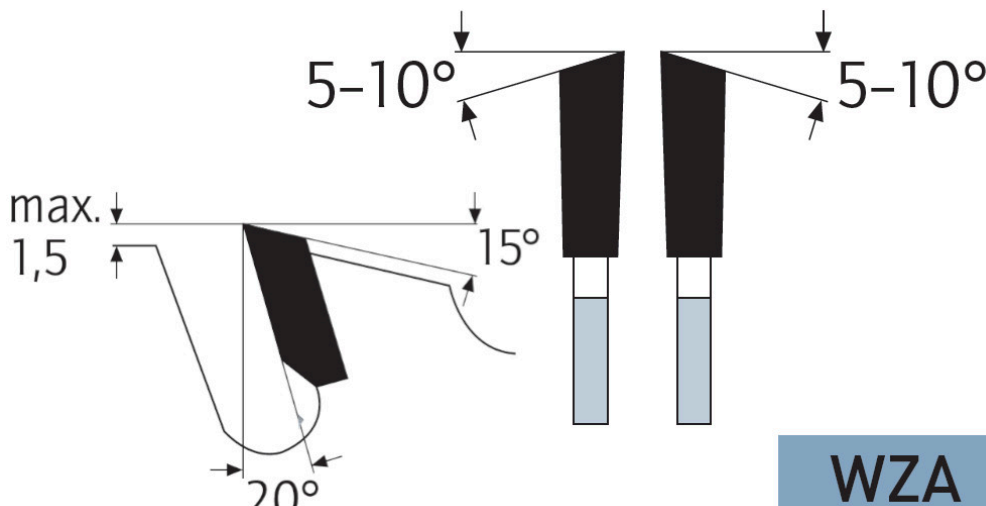

Dane aktualne na dzień: 02-06-2026 07:21

 Link do produktu: <https://wiertools.pl/pila-tarczowa-zeby-z-weglikow-spiekanych-ciecie-wzdłużne-zab-skosny-naprzecienny450x4-22-8x30mm-40wza-karnasch-111200450020-p-13402.html>

Piła tarczowa, zęby z węglików spiekanych, cięcie wzdłużne, zęb skośny naprzecienny 450x4,2/2,8x30mm 40WZA Karnasch (111200450020)

Cena brutto	687,04 zł
Cena netto	558,57 zł
Dostępność	Dostępny
Czas wysyłki	3 - 5 dni
Kod producenta	111200450020
Kod EAN	4046781035981
Magazyn producenta	32

Opis produktu

Do cięcia wzdłużnego i poprzecznego w miękkim i twardym drewnie, jak również do cięcia drewna opałowego, drewna budowlanego, płyt ze sklejki, surowych płyt wiórowych. Nadaje się również do wykonywania cięć w płytach drewnianych (również z jednostronną okleiną lub powłoką z tworzywa sztucznego).

Średnica robocza [d1]: **450,00 mm**

Szerokość cięcia: **3,80 mm**

Grubość korpusu: **2,80 mm**

Średnica otworu: **30,00 mm**

Ilość zębów: **40**

Kształt zęba: **WZA**

Otwory dodatkowe: **2-7-42 + 2-9-46,4 + 2-10-60**