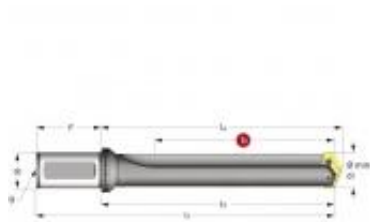

Dane aktualne na dzień: 26-03-2025 04:31

Link do produktu: <https://wiertools.pl/uchwyt-wiertla-lopatkowego-rowek-prosty-din-1835-b-d22-0-24-0-mm-maks-glebokosc-wiercenia-569-0-mm-karnasch-221020056900220-p-10392.html>

Uchwyt wiertła łopatkowego, rowek prosty, DIN 1835-B d=22,0-24,0 mm, Maks. głębokość wiercenia: 569,0 mm Karnasch (221020056900220)

Cena brutto	2 618,10 zł
Cena netto	2 128,55 zł
Dostępność	Dostępny
Czas wysyłki	24 godziny
Kod producenta	221020056900220
Kod EAN	4046781112149