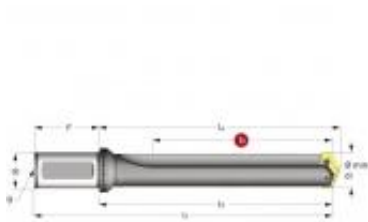

Dane aktualne na dzień: 03-04-2025 02:41

 Link do produktu: <https://wiertools.pl/uchwyt-wiertla-lopatkowego-rowek-prosty-din-1835-b-d25-0-35-0-mm-maks-glebokosc-wiercenia-692-0-mm-karnasch-221020069200250-p-10395.html>

## Uchwyt wiertła łopatkowego, rowek prosty, DIN 1835-B d=25,0-35,0 mm, Maks. głębokość wiercenia: 692,0 mm Karnasch (221020069200250)

Cena brutto	<b>3 303,01 zł</b>
Cena netto	<b>2 685,36 zł</b>
Dostępność	<b>Dostępny</b>
Czas wysyłki	<b>24 godziny</b>
Kod producenta	<b>221020069200250</b>
Kod EAN	<b>4046781112170</b>

Opis produktu