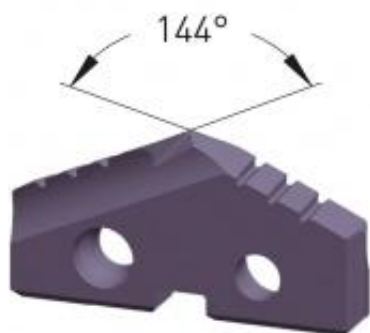

Dane aktualne na dzień: 31-03-2025 17:33

Link do produktu: <https://wiertools.pl/wkladka-do-wiertla-lopatkowego-powloka-alu-tec-do-aluminium-mosiadzu-miedzi-powdersteel-15-srednica-64-00-mm-karnasch-2235100640-p-10145.html>

## Wkładka do wiertła łopatkowego, powłoka ALU-TEC do aluminium, mosiądzu, miedzi - Powdersteel 15 - średnica: 64,00 mm Karnasch (2235100640)

Cena brutto	<b>582,71 zł</b>
Cena netto	<b>473,75 zł</b>
Dostępność	<b>Dostępny</b>
Czas wysyłki	<b>24 godziny</b>
Kod producenta	<b>2235100640</b>
Kod EAN	<b>4046781098894</b>

### Opis produktu

Średnica robocza [d1]: **64,00 mm**