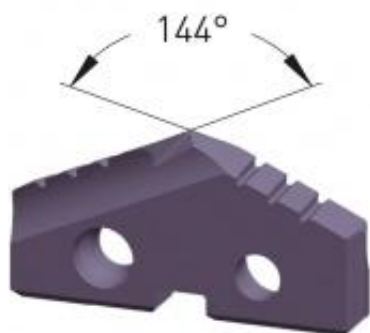

Dane aktualne na dzień: 31-03-2025 21:43

Link do produktu: <https://wiertools.pl/wkladka-do-wiertla-lopatkowego-powloka-alu-tec-do-aluminium-mosiadzu-miedzi-powdersteel-15-srednica-66-00-mm-karnasch-2235100660-p-10146.html>

Wkładka do wiertła łopatkowego, powłoka ALU-TEC do aluminium, mosiądzu, miedzi - Powdersteel 15 - średnica: 66,00 mm Karnasch (2235100660)

Cena brutto	582,71 zł
Cena netto	473,75 zł
Dostępność	Dostępny
Czas wysyłki	24 godziny
Kod producenta	2235100660
Kod EAN	4046781098900

Opis produktu

Średnica robocza [d1]: **66,00 mm**