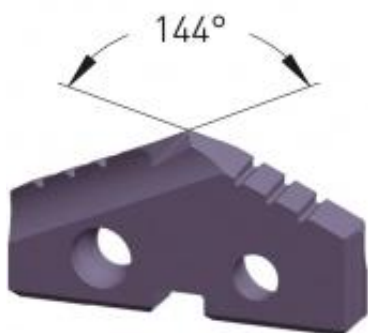

Dane aktualne na dzień: 07-04-2026 14:54

Link do produktu: <https://wiertools.pl/wkladka-do-wiertla-lopatkowego-powloka-alu-tec-do-aluminium-mosiadzu-miedzi-powdersteel-15-srednica-74-00mm-karnasch-2235100740-p-10150.html>

Wkładka do wiertła łopatkowego, powłoka ALU-TEC do aluminium, mosiądzu, miedzi - Powdersteel 15 - średnica: 74,00mm Karnasch (2235100740)

Cena brutto	572,56 zł
Cena netto	465,50 zł
Dostępność	Dostępny
Czas wysyłki	3 - 5 dni
Kod producenta	2235100740
Kod EAN	4046781098948
Magazyn producenta	2

Opis produktu

Średnica robocza [d1]: **74,00 mm**