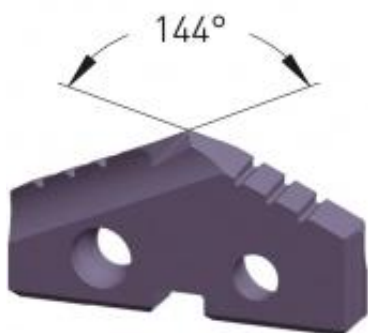

Dane aktualne na dzień: 07-04-2026 13:44

Link do produktu: <https://wiertools.pl/wkladka-do-wiertla-lopatkowego-powloka-alu-tec-do-aluminium-mosiadzu-miedzi-powdersteel-15-srednica-76-00mm-karnasch-2235100760-p-10151.html>

## Wkładka do wiertła łopatkowego, powłoka ALU-TEC do aluminium, mosiądzu, miedzi - Powdersteel 15 - średnica: 76,00mm Karnasch (2235100760)

Cena brutto	<b>572,56 zł</b>
Cena netto	<b>465,50 zł</b>
Dostępność	<b>Dostępny</b>
Czas wysyłki	<b>3 - 5 dni</b>
Kod producenta	<b>2235100760</b>
Kod EAN	<b>4046781098955</b>
Magazyn producenta	<b>2</b>

### Opis produktu

Średnica robocza [d1]: **76,00 mm**