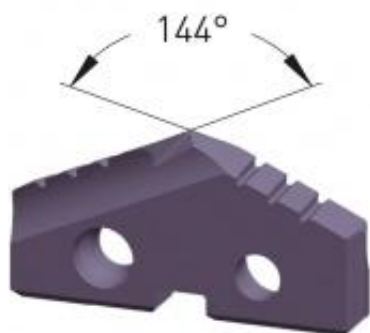

Dane aktualne na dzień: 31-03-2025 22:46

Link do produktu: <https://wiertools.pl/wkladka-do-wiertla-lopatkowego-powloka-alu-tec-do-aluminium-mosiadzu-miedzi-powdersteel-15-srednica-96-00-mm-karnasch-2235100960-p-10161.html>

Wkładka do wiertła łopatkowego, powłoka ALU-TEC do aluminium, mosiądzu, miedzi - Powdersteel 15 - średnica: 96,00 mm Karnasch (2235100960)

Cena brutto	766,52 zł
Cena netto	623,17 zł
Dostępność	Dostępny
Czas wysyłki	24 godziny
Kod producenta	2235100960
Kod EAN	4046781099051

Opis produktu

Średnica robocza [d1]: **96,00 mm**