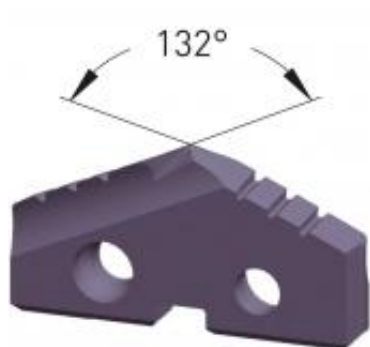

Dane aktualne na dzień: 02-04-2025 10:25

Link do produktu: <https://wiertools.pl/wkladka-do-wiertla-lopatkowego-powloka-alu-tec-do-aluminium-mosiadzu-miedzi-powdersteel-25-srednica96-00-mm-karnasch-2230100165-p-10090.html>

Wkładka do wiertła łopatkowego, powłoka ALU-TEC do aluminium, mosiądzu, miedzi - Powdersteel 25 - średnica:96,00 mm Karnasch (2230100165)

Cena brutto	173,79 zł
Cena netto	141,29 zł
Dostępność	Dostępny
Czas wysyłki	3 - 5 dni
Kod producenta	2230100165
Kod EAN	4046781098351

Opis produktu

Średnica robocza [d1]: **96,00 mm**