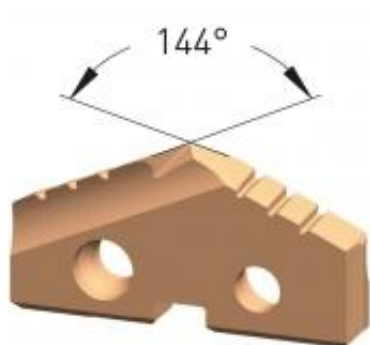

Dane aktualne na dzień: 02-04-2025 12:25

Link do produktu: <https://wiertools.pl/wkladka-do-wiertla-lopatkowego-powloka-steel-tec-do-stali-nierdzewnej-stali-zeliwa-powdersteel-15-srednica-108-00-mm-karnasch-2225101080-p-10070.html>

## Wkładka do wiertła łopatkowego, powłoka STEEL-TEC do stali nierdzewnej, stali, żeliwa - Powdersteel 15 - średnica: 108,00 mm Karnasch (2225101080)

Cena brutto	<b>920,27 zł</b>
Cena netto	<b>748,19 zł</b>
Dostępność	<b>Dostępny</b>
Czas wysyłki	<b>24 godziny</b>
Kod producenta	<b>2225101080</b>
Kod EAN	<b>4046781098160</b>

### Opis produktu

Średnica robocza [d1]: **108,00 mm**