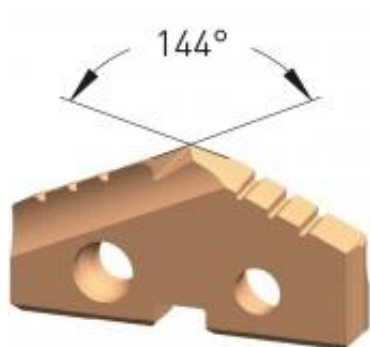

Dane aktualne na dzień: 02-04-2025 12:25

Link do produktu: <https://wiertools.pl/wkladka-do-wiertla-lopatkowego-powloka-steel-tec-do-stali-nierdzewnej-stali-zeliwa-powdersteel-15-srednica-110-00-mm-karnasch-2225101100-p-10071.html>

Wkładka do wiertła łopatkowego, powłoka STEEL-TEC do stali nierdzewnej, stali, żeliwa - Powdersteel 15 - średnica: 110,00 mm Karnasch (2225101100)

Cena brutto	920,27 zł
Cena netto	748,19 zł
Dostępność	Dostępny
Czas wysyłki	24 godziny
Kod producenta	2225101100
Kod EAN	4046781098177

Opis produktu

Średnica robocza [d1]: **110,00 mm**