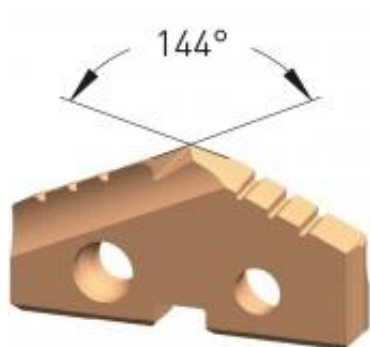

Dane aktualne na dzień: 31-03-2025 22:49

Link do produktu: <https://wiertools.pl/wkladka-do-wiertla-lopatkowego-powloka-steel-tec-do-stali-nierdzewnej-stali-zeliwa-powdersteel-15-srednica-112-00-mm-karnasch-2225101120-p-10072.html>

## Wkładka do wiertła łopatkowego, powłoka STEEL-TEC do stali nierdzewnej, stali, żeliwa - Powdersteel 15 - średnica: 112,00 mm Karnasch (2225101120)

Cena brutto	<b>920,27 zł</b>
Cena netto	<b>748,19 zł</b>
Dostępność	<b>Dostępny</b>
Czas wysyłki	<b>24 godziny</b>
Kod producenta	<b>2225101120</b>
Kod EAN	<b>4046781113092</b>

### Opis produktu

Średnica robocza [d1]: **112,00 mm**