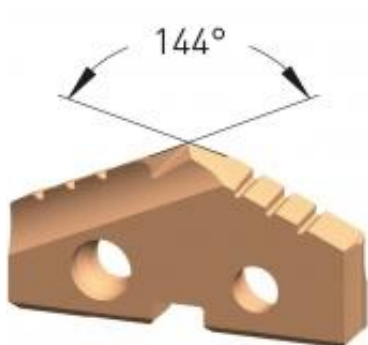

Dane aktualne na dzień: 02-06-2026 05:25

Link do produktu: <https://wiertools.pl/wkladka-do-wiertla-lopatkowego-powloka-steel-tec-do-stali-nierdzewnej-stali-zeliwa-powdersteel-15-srednica-114-00mm-karnasch-2225101140-p-10073.html>

Wkładka do wiertła łopatkowego, powłoka STEEL-TEC do stali nierdzewnej, stali, żeliwa - Powdersteel 15 - średnica: 114,00mm Karnasch (2225101140)

Cena brutto	904,31 zł
Cena netto	735,21 zł
Dostępność	Dostępny
Czas wysyłki	3 - 5 dni
Kod producenta	2225101140
Kod EAN	4046781098191
Magazyn producenta	11

Opis produktu

Średnica robocza [d1]: **114,00 mm**