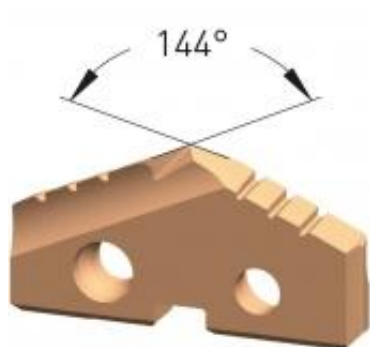

Dane aktualne na dzień: 29-03-2025 16:32

Link do produktu: <https://wiertools.pl/wkladka-do-wiertla-lopatkowego-powloka-steel-tec-do-stali-nierdzewnej-stali-zeliwa-powdersteel-15-srednica-66-00-mm-karnasch-2225100660-p-10049.html>

Wkładka do wiertła łopatkowego, powłoka STEEL-TEC do stali nierdzewnej, stali, żeliwa - Powdersteel 15 - średnica: 66,00 mm Karnasch (2225100660)

Cena brutto	623,26 zł
Cena netto	506,72 zł
Dostępność	Dostępny
Czas wysyłki	24 godziny
Kod producenta	2225100660
Kod EAN	4046781097965

Opis produktu

Średnica robocza [d1]: **66,00 mm**