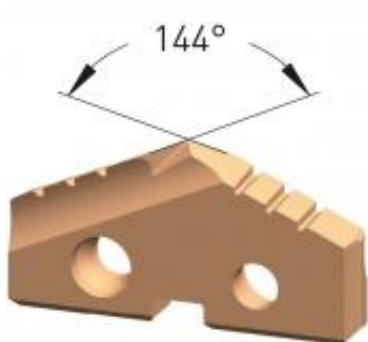

Dane aktualne na dzień: 02-06-2026 10:59

 Link do produktu: <https://wiertools.pl/wkladka-do-wiertla-lopatkowego-powloka-steel-tec-do-stali-nierdzewnej-stali-zeliwa-powdersteel-15-srednica-66-00mm-karnasch-2225100660-p-10049.html>

## Wkładka do wiertła łopatkowego, powłoka STEEL-TEC do stali nierdzewnej, stali, żeliwa - Powdersteel 15 - średnica: 66,00mm Karnasch (2225100660)

Cena brutto	<b>612,43 zł</b>
Cena netto	<b>497,91 zł</b>
Dostępność	<b>Dostępny</b>
Czas wysyłki	<b>3 - 5 dni</b>
Kod producenta	<b>2225100660</b>
Kod EAN	<b>4046781097965</b>
Magazyn producenta	<b>29</b>

### Opis produktu

Średnica robocza [d1]: **66,00 mm**