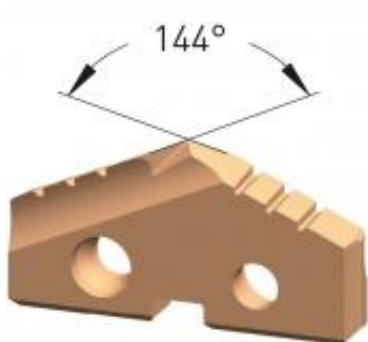

Dane aktualne na dzień: 02-06-2026 10:59

Link do produktu: <https://wiertools.pl/wkladka-do-wiertla-lopatkowego-powloka-steel-tec-do-stali-nierdzewnej-stali-zeliwa-powdersteel-15-srednica-68-00mm-karnasch-2225100680-p-10050.html>

## Wkładka do wiertła łopatkowego, powłoka STEEL-TEC do stali nierdzewnej, stali, żeliwa - Powdersteel 15 - średnica: 68,00mm Karnasch (2225100680)

Cena brutto	<b>612,43 zł</b>
Cena netto	<b>497,91 zł</b>
Dostępność	<b>Dostępny</b>
Czas wysyłki	<b>3 - 5 dni</b>
Kod producenta	<b>2225100680</b>
Kod EAN	<b>4046781097972</b>
Magazyn producenta	<b>6</b>

### Opis produktu

Średnica robocza [d1]: **68,00 mm**