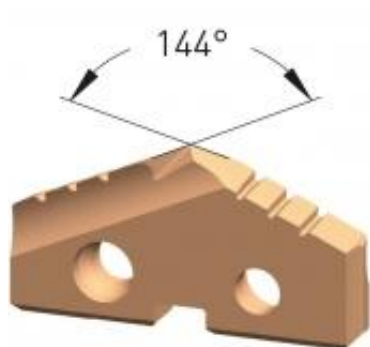

Dane aktualne na dzień: 02-06-2026 05:43

Link do produktu: <https://wiertools.pl/wkladka-do-wiertla-lopatkowego-powloka-steel-tec-do-stali-nierdzewnej-stali-zeliwa-powdersteel-15-srednica-94-00mm-karnasch-2225100940-p-10063.html>

Wkładka do wiertła łopatkowego, powłoka STEEL-TEC do stali nierdzewnej, stali, żeliwa - Powdersteel 15 - średnica: 94,00mm Karnasch (2225100940)

Cena brutto	793,84 zł
Cena netto	645,40 zł
Dostępność	Dostępny
Czas wysyłki	3 - 5 dni
Kod producenta	2225100940
Kod EAN	4046781098108
Magazyn producenta	16

Opis produktu

Średnica robocza [d1]: **94,00 mm**