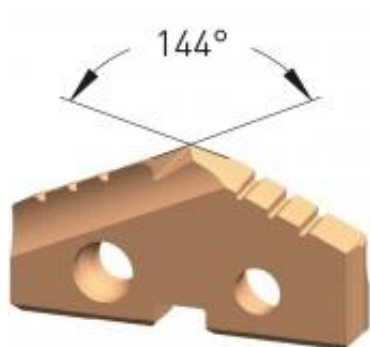

Dane aktualne na dzień: 03-04-2025 09:20

Link do produktu: <https://wiertools.pl/wkladka-do-wiertla-lopatkowego-powloka-steel-tec-do-stali-nierdzewnej-stali-zeliwa-powdersteel-15-srednica-96-00-mm-karnasch-2225100960-p-10064.html>

Wkładka do wiertła łopatkowego, powłoka STEEL-TEC do stali nierdzewnej, stali, żeliwa - Powdersteel 15 - średnica: 96,00 mm Karnasch (2225100960)

Cena brutto	807,83 zł
Cena netto	656,78 zł
Dostępność	Dostępny
Czas wysyłki	24 godziny
Kod producenta	2225100960
Kod EAN	4046781098115

Opis produktu

Średnica robocza [d1]: **96,00 mm**