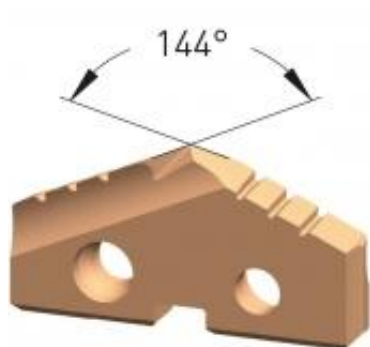

Dane aktualne na dzień: 02-06-2026 06:32

Link do produktu: <https://wiertools.pl/wkladka-do-wiertla-lopatkowego-powloka-steel-tec-do-stali-nierdzewnej-stali-zeliwa-powdersteel-15-srednica-96-00mm-karnasch-2225100960-p-10064.html>

Wkładka do wiertła łopatkowego, powłoka STEEL-TEC do stali nierdzewnej, stali, żeliwa - Powdersteel 15 - średnica: 96,00mm Karnasch (2225100960)

Cena brutto	793,84 zł
Cena netto	645,40 zł
Dostępność	Dostępny
Czas wysyłki	3 - 5 dni
Kod producenta	2225100960
Kod EAN	4046781098115
Magazyn producenta	5

Opis produktu

Średnica robocza [d1]: **96,00 mm**