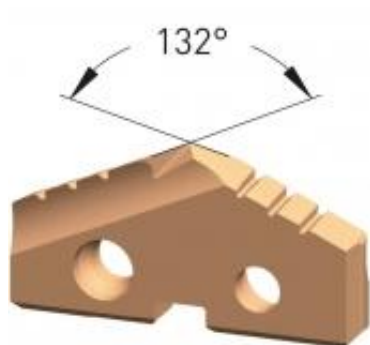

Dane aktualne na dzień: 02-04-2025 10:27

Link do produktu: <https://wiertools.pl/wkladka-do-wiertla-lopatkowego-powloka-steel-tec-do-stali-nierdzewnej-stali-zeliwa-powdersteel-25-srednica-47-00-mm-karnasch-2220100470-p-10029.html>

Wkładka do wiertła łopatkowego, powłoka STEEL-TEC do stali nierdzewnej, stali, żeliwa - Powdersteel 25 - średnica: 47,00 mm Karnasch (2220100470)

Cena brutto	346,80 zł
Cena netto	281,94 zł
Dostępność	Dostępny
Czas wysyłki	3 - 5 dni
Kod producenta	2220100470
Kod EAN	4046781097774

Opis produktu

Średnica robocza [d1]: **47,00 mm**