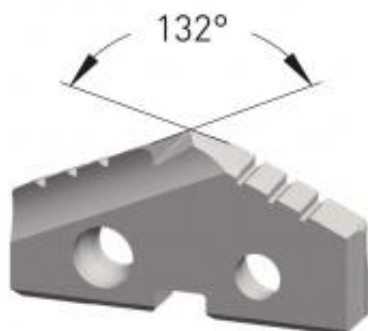

Dane aktualne na dzień: 02-04-2025 09:29

Link do produktu: <https://wiertools.pl/wkladka-weglikowa-do-wiertla-lopatkowego-carbide-2030-c-powloka-dia-tec-srednica-28-00-mm-karnasch-2255100280-p-10327.html>

Wkładka węglkowa do wiertła łopatkowego, Carbide 20/30 C, powłoka DIA-TEC średnica: 28,00 mm Karnasch (2255100280)

Cena brutto	364,96 zł
Cena netto	296,71 zł
Dostępność	Dostępny
Czas wysyłki	3 - 5 dni
Kod producenta	2255100280
Kod EAN	4046781110633

Opis produktu

Średnica robocza [d1]: **28,00 mm**