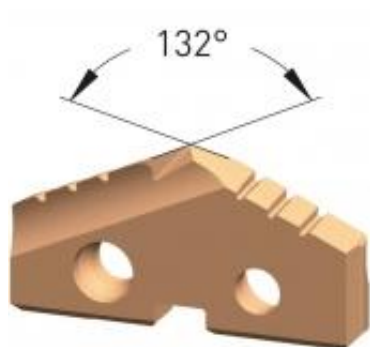

Dane aktualne na dzień: 31-03-2025 21:39

Link do produktu: <https://wiertools.pl/wkladka-weglikowa-do-wiertla-lopatkowego-carbide-2030-k-powloka-steel-tec-do-zeliwa-srednica-19-00-mm-karnasch-2245100190-p-10233.html>

## Wkładka węglkowa do wiertła łopatkowego, Carbide 20/30 K, powłoka STEEL-TEC do żeliwa - średnica: 19,00 mm Karnasch (2245100190)

Cena brutto	<b>269,09 zł</b>
Cena netto	<b>218,78 zł</b>
Dostępność	<b>Dostępny</b>
Czas wysyłki	<b>3 - 5 dni</b>
Kod producenta	<b>2245100190</b>
Kod EAN	<b>4046781099754</b>

### Opis produktu

Średnica robocza [d1]: **19,00 mm**