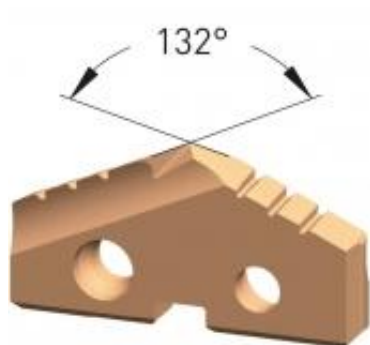

Dane aktualne na dzień: 31-03-2025 02:40

Link do produktu: <https://wiertools.pl/wkladka-weglikowa-do-wiertla-lopatekowego-carbide-2030-k-powloka-steel-tec-do-zeliwa-srednica-22-00-mm-karnasch-2245100220-p-10238.html>

## Wkładka węglkowa do wiertła łopatkowego, Carbide 20/30 K, powłoka STEEL-TEC do żeliwa - średnica: 22,00 mm Karnasch (2245100220)

Cena brutto	<b>269,09 zł</b>
Cena netto	<b>218,78 zł</b>
Dostępność	<b>Na zamówienie</b>
Czas wysyłki	<b>Powyżej 14 dni</b>
Kod producenta	<b>2245100220</b>
Kod EAN	<b>4046781099808</b>

### Opis produktu

Średnica robocza [d1]: **22,00 mm**