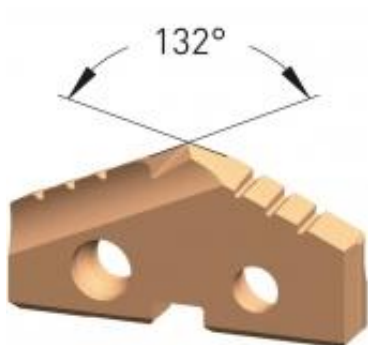

Dane aktualne na dzień: 01-11-2024 00:55

Link do produktu: <https://wiertools.pl/wkladka-weglikowa-do-wiertla-lopatekowego-carbide-2030-k-powloka-steel-tec-do-zeliwa-srednica-28-00-mm-karnasch-2245100280-p-10245.html>

Wkładka węglkowa do wiertła łopatkowego, Carbide 20/30 K, powłoka STEEL-TEC do żeliwa - średnica: 28,00 mm Karnasch (2245100280)

Cena brutto	325,12 zł
Cena netto	264,34 zł
Dostępność	Dostępny
Czas wysyłki	3 - 5 dni
Kod producenta	2245100280
Kod EAN	4046781099860

Opis produktu

Średnica robocza [d1]: **28,00 mm**