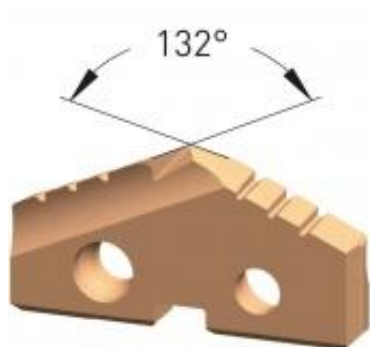

Dane aktualne na dzień: 29-03-2025 18:49

Link do produktu: <https://wiertools.pl/wkladka-weglikowa-do-wiertla-lopatkowego-carbide-2030-m-powloka-steel-tec-srednica-10-80-mm-karnasch-2240100108-p-10175.html>

Wkładka węglkowa do wiertła łopatkowego, Carbide 20/30 M, powłoka STEEL-TEC średnica: 10,80 mm Karnasch (2240100108)

Cena brutto	175,88 zł
Cena netto	143,00 zł
Dostępność	Dostępny
Czas wysyłki	3 - 5 dni
Kod producenta	2240100108
Kod EAN	4046781099181

Opis produktu

Średnica robocza [d1]: **10,00 mm**