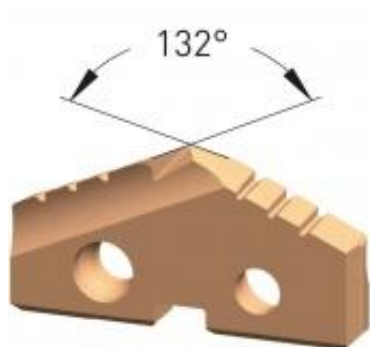

Dane aktualne na dzień: 02-04-2025 10:25

Link do produktu: <https://wiertools.pl/wkladka-weglikowa-do-wiertla-lopatkowego-carbide-2030-m-powloka-steel-tec-srednica-13-00-mm-karnasch-2240100130-p-10180.html>

## Wkładka węglkowa do wiertła łopatkowego, Carbide 20/30 M, powłoka STEEL-TEC średnica: 13,00 mm Karnasch (2240100130)

Cena brutto	<b>206,97 zł</b>
Cena netto	<b>168,26 zł</b>
Dostępność	<b>Dostępny</b>
Czas wysyłki	<b>3 - 5 dni</b>
Kod producenta	<b>2240100130</b>
Kod EAN	<b>4046781099235</b>

### Opis produktu

Średnica robocza [d1]: **13,00 mm**