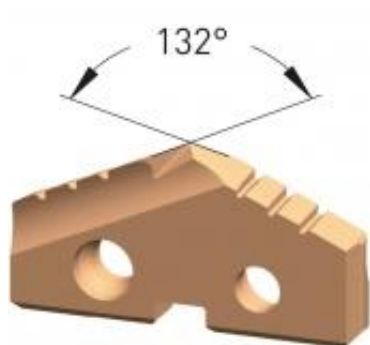

Dane aktualne na dzień: 31-03-2025 02:42

Link do produktu: <https://wiertools.pl/wkladka-weglikowa-do-wiertla-lopatkowego-carbide-2030-m-powloka-steel-tec-srednica-14-50-mm-karnasch-2240100145-p-10183.html>

Wkładka węglkowa do wiertła łopatkowego, Carbide 20/30 M, powłoka STEEL-TEC średnica: 14,50 mm Karnasch (2240100145)

Cena brutto	206,97 zł
Cena netto	168,26 zł
Dostępność	Dostępny
Czas wysyłki	3 - 5 dni
Kod producenta	2240100145
Kod EAN	4046781099266

Opis produktu

Średnica robocza [d1]: **14,00 mm**