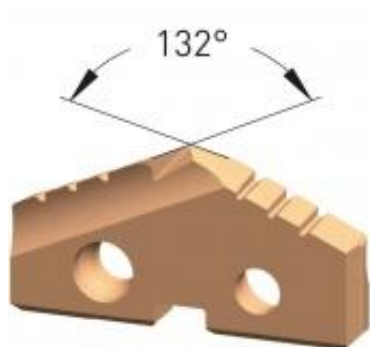

Dane aktualne na dzień: 29-03-2025 18:49

Link do produktu: <https://wiertools.pl/wkladka-weglikowa-do-wiertla-lopatkowego-carbide-2030-m-powloka-steel-tec-srednica-26-50-mm-karnasch-2240100265-p-10202.html>

## Wkładka węglkowa do wiertła łopatkowego, Carbide 20/30 M, powłoka STEEL-TEC średnica: 26,50 mm Karnasch (2240100265)

Cena brutto	<b>314,65 zł</b>
Cena netto	<b>255,82 zł</b>
Dostępność	<b>Dostępny</b>
Czas wysyłki	<b>3 - 5 dni</b>
Kod producenta	<b>2240100265</b>
Kod EAN	<b>4046781545770</b>

### Opis produktu

Średnica robocza [d1]: **26,00 mm**