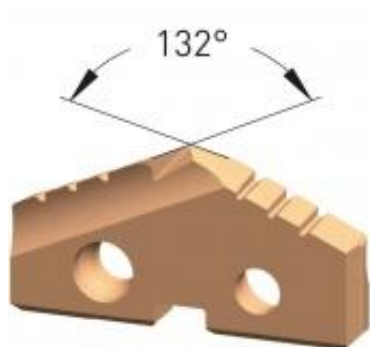

Dane aktualne na dzień: 01-04-2025 04:14

Link do produktu: <https://wiertools.pl/wkladka-weglikowa-do-wiertla-lopatkowego-carbide-2030-m-powloka-steel-tec-srednica-32-00-mm-karnasch-2240100320-p-10208.html>

## Wkładka węglkowa do wiertła łopatkowego, Carbide 20/30 M, powłoka STEEL-TEC średnica: 32,00 mm Karnasch (2240100320)

Cena brutto	<b>314,65 zł</b>
Cena netto	<b>255,82 zł</b>
Dostępność	<b>Dostępny</b>
Czas wysyłki	<b>3 - 5 dni</b>
Kod producenta	<b>2240100320</b>
Kod EAN	<b>4046781099495</b>

### Opis produktu

Średnica robocza [d1]: **32,00 mm**